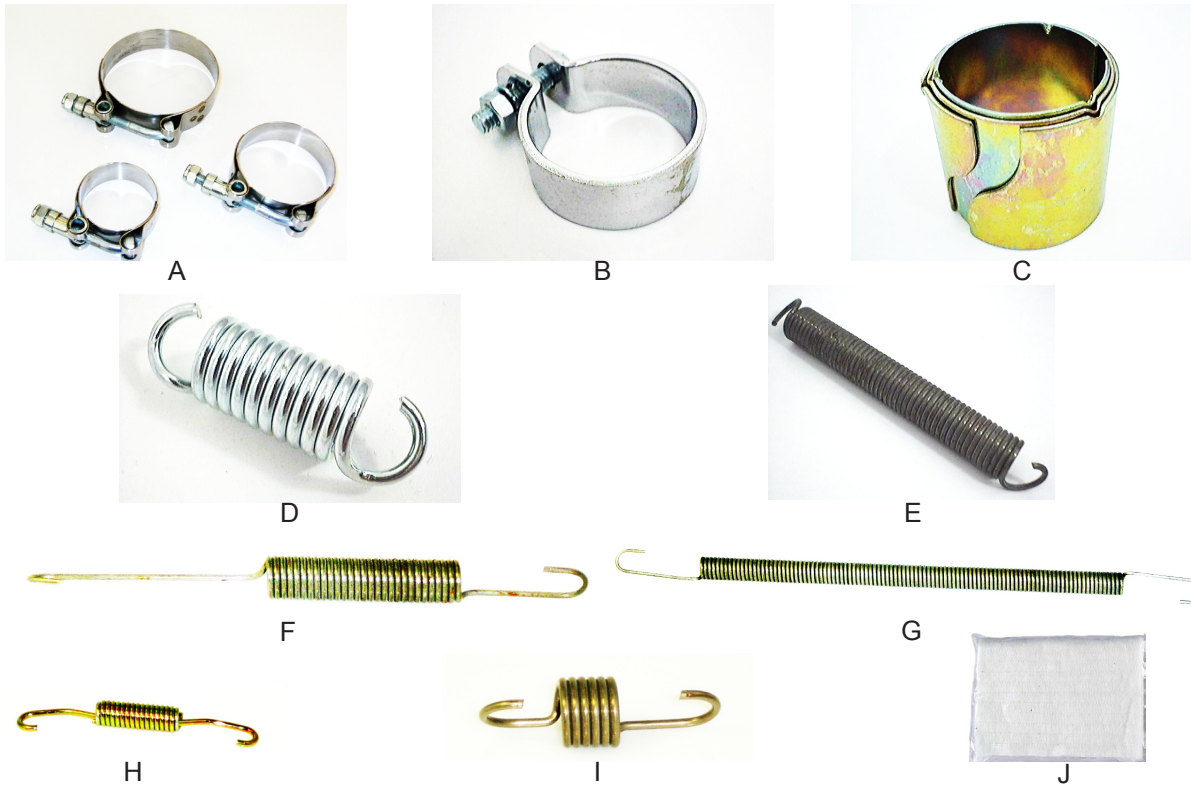

COLLETS & RESSORTS / CLAMPS & SPRINGS

01 Helmets and clothing

02 Accessories

03 Tires and tubes

04 Electricity

05 Windshields

06 Cables, controls and mirrors

07 Brakes

08 Suspensions

09 Chains and sprockets

10 Fuel systems

11 Mufflers

12 Engine parts

13 Watercraft parts

14 Chemical products

15 Tools

16 Small-engines

17 Application charts

No BSL	Ref	Description	Code	Détail Retail
055-311	A	Collet de silencieux 1.50" ~ 1.64" chrome Muffler clamp	F	3,95 $
055-312	A	Collet de silencieux 1.63" ~ 1.88" chrome Muffler clamp	F	11,95 $
055-313	A	Collet de silencieux 1.75" ~ 2.00" chrome Muffler clamp	F	11,95 $
055-314	A	Collet de silencieux 1.94" ~ 2.18" chrome Muffler clamp	F	11,95 $
055-315	A	Collet de silencieux 2.13" ~ 2.37" chrome Muffler clamp	F	11,95 $
055-308	B	Collet de silencieux 1½" chrome Muffler clamp	F	4,95 $
055-309	B	Collet de silencieux 1¾" chrome Muffler clamp	F	7,95 $
055-318	C	Ensemble de trois grosseurs d'adaptateurs pour silencieux universel 1-3/8" à 1-3/4"	F	7,95 $
002-103	E	Ressort d'échappement universel 2" Universal muffler spring	F	1,95 $
002-104	E	Ressort d'échappement universel 3" Universal muffler spring	F	0,95 $
002-105	D	Ressort d'échappement universel 1½" Universal muffler spring, Arctic Cat O.E.M. # 0123-321 : 1972 A 96; John Deere O.E.M. # M66155; Kawasaki O.E.M. # 92081-3502 : 1977 A 82	F	1,95 $
002-106	E	Ressort d'échappement universel 4" Universal muffler spring	F	1,95 $
002-107	E	Ressort d'échappement universel 5" Universal muffler spring	F	0,95 $
002-107-01	D	Ressort d'échappement universel 1¾" Universal muffler spring, Polaris O.E.M. # 7042031 : 1974 A 98 All models	F	2,95 $
002-107-02	E	Ressort d'échappement universel 10" Universal muffler spring	F	1,95 $
002-107-05	F	Ressort d'échappement 4" Muffler spring	F	1,95 $
002-107-06	G	Ressort d'échappement 9 3/8" Muffler spring	F	2,95 $
002-107-07	H	Ressort d'échappement robuste 4" Heavy duty muffler spring	F	5,95 $
002-107-08	F	Ressort d'échappement 7" Muffler spring	F	1,65 $
002-106-01	D	Ressort d'échappement 2 1/4" Muffler spring	F	1,95 $
002-105-03	I	Ressort d'échappement 2 3/8" Muffler spring	F	2,95 $
055-301	J	Laine de silencieux 350x180x25mm Muffler packing	F	8,95 $
055-302	J	Laine de silencieux 550x340x6mm Muffler packing	F	8,95 $